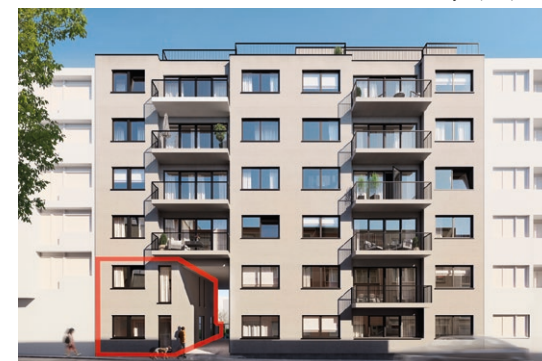

APP. DUPLEX TYPE 3

gelijkvloers/rez de chaussée

120,58m²

x1

x2

4,06m²

3,13m²

appartements volgens dit type:
appartements selon ce type:
A0.3

— verdieping 1/étage 1
— gelijkvloers/rez de chaussée

voorzijde/façade:

achterzijde/façade arrière:

verdieping 1/étage 1